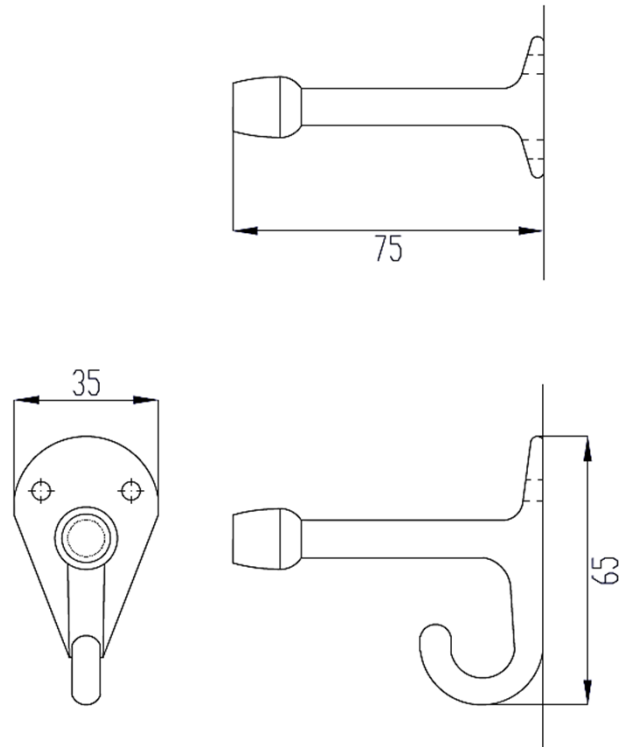

Технический чертёж

NOFER S.L.
Avenida de la fama, 118
08940 · Cornellà de Llobregat (Barcelona)
Tel +34 934 742 423 · Fax +34 934 743 548
export@nofer.com · www.nofer.com

Related Products

09016.S

09017.S

09018.S

09019.B

09021.B

16409.B